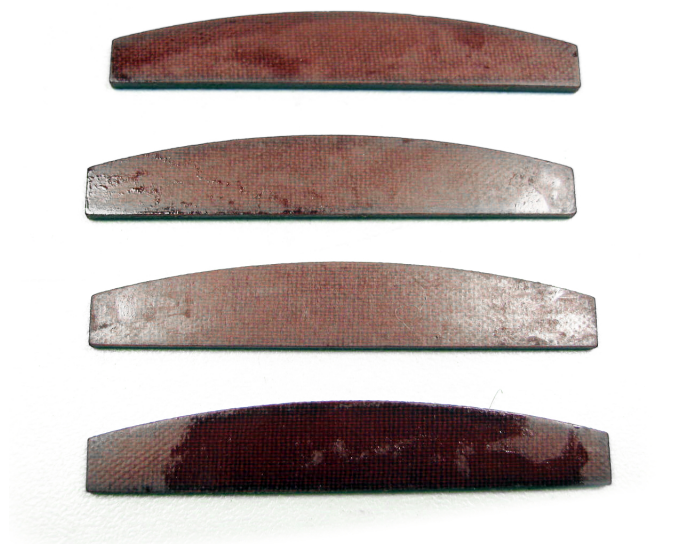

Objednací číslo:
0240347016

7 € bez DPH
9 Kč s DPH

Súprava lamíel pre uhlovú brúsku
WS 125 PRO.

- Pozícia v rozpade dielov: **16**
- Dodávané v sade: **4 kusy**

Bow prospěšnosti

Předprodejní kontrola

Každý stroj prochází kompletní kontrolou, při které je uveden do chodu, správně seřízen a proměřen.