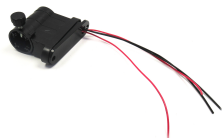

Doporučené příslušenství

OPTIMUM
MASCHINEN · GERMANY

**Držák krytu sklučovadla pre
stolné fréžky a vŕtačky**

Objednací číslo	03008131201CPL
Cena bez DPH	22 Kč
Cena s DPH	27 Kč