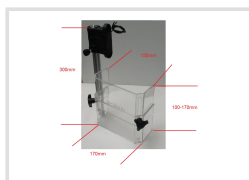

Objednací číslo:
03003231125

59 € bez DPH
71 Kč s DPH

Plastový kryt skřevadla pre
vřtačky B20-B33/DQ/B/D
(kompletný s mikrospínačom).

OPTIMUM[®]
MASCHINEN - GERMANY

Bow prospěšnosti

Předprodejní kontrola
Každý stroj prochází kompletní kontrolou, při které je uveden do chodu, správně seřízen a proměřen.