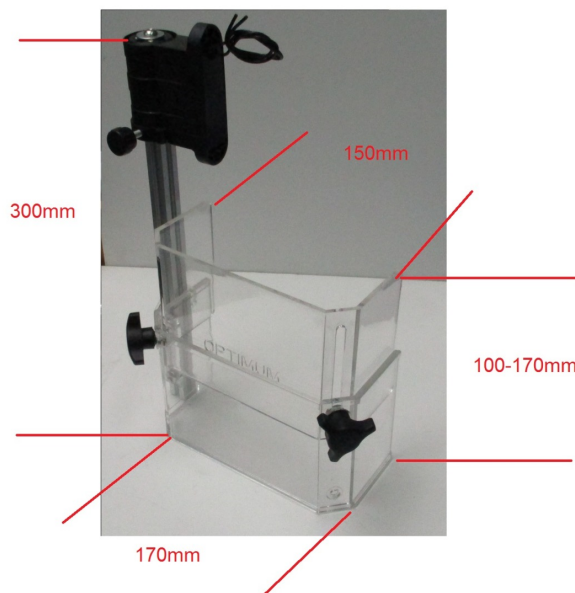

Objednací číslo:
03003231125

59 € bez DPH
71 Kč s DPH

Plastový kryt skřevadla pre
vřtačky B20-B33/DQ/B/D
(kompletný s mikrospínačom).

OPTIMUM[®]
MASCHINEN - GERMANY

Bow prospěšnosti

Předprodejní kontrola
Každý stroj prochází kompletní kontrolou, při které je uveden do chodu, správně seřízen a proměřen.