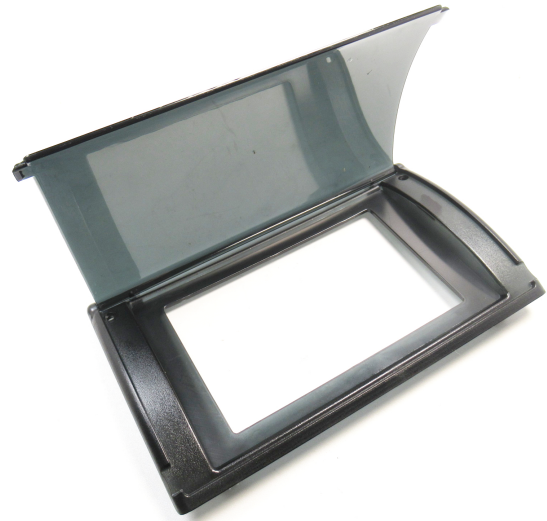

Objednací číslo:  
04450216SC

**39 € bez DPH**  
47 Kč s DPH

Kryt dotykovej obrazovky pre  
závitorezy GS.