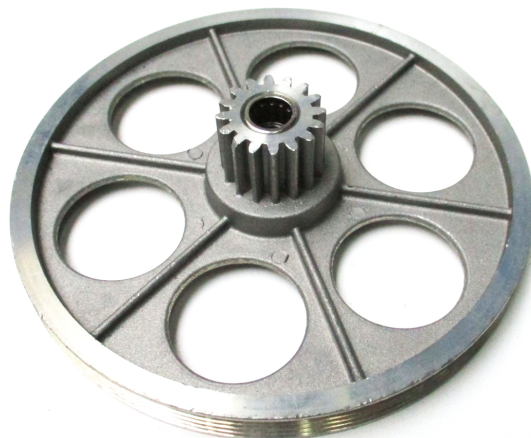

Objednací číslo:  
05905250121CPL

**38 € bez DPH**  
46 Kč s DPH

Hnací koleso pre hobľovačky ADH  
250, ADH 305 (kompletné)

- Pozícia v rozpade dielov: **119,120,121,122**