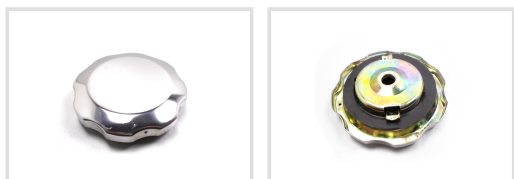

Objednací číslo:
067054150G5A2

16 € bez DPH
20 Kč s DPH

Veko palivové nádrže pro centrály
PG-E 30, PG-E 40, PG-E 60, PG-E 80.

- Pozícia v rozpade dielov: **149-2**

Bow prospěšnosti

Předprodejní kontrola

Každý stroj prochází kompletní kontrolou, při které je uveden do chodu, správně seřízen a proměřen.