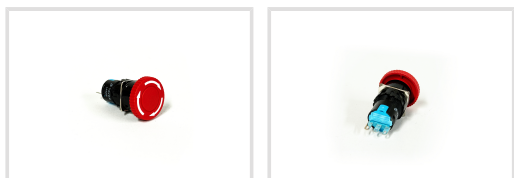

greenLine

Objednací číslo:
07250100SB1

52 € bez DPH
62 Kč s DPH

Vypínač central STOP pre V 100 gL.

- Označení: SB1 (LA42(B)J-11)

Bow prospěšnosti

Předprodejní kontrola
Každý stroj prochází kompletní kontrolou, při které je uveden do chodu, správně seřízen a proměřen.