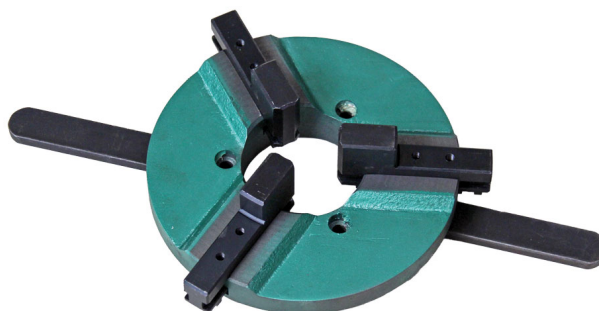

Objednací číslo:
1541351

164 € bez DPH
198 Kč s DPH

Bow prospěšnosti

Předprodejní kontrola

Každý stroj prochází kompletní kontrolou, při které je uveden do chodu, správně seřízen a proměřen.

Autorizovaný servis strojů