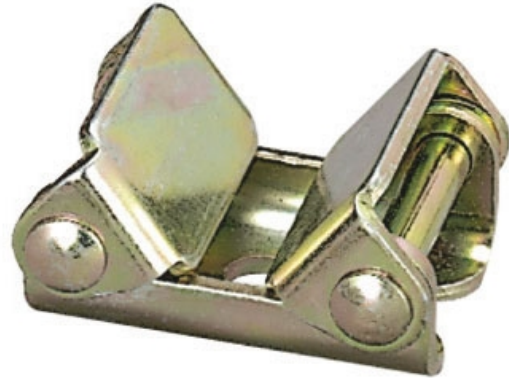

V-nadstavec

 **Schweisskraft**

Objednací číslo:
1790005

4 € bez DPH
5 Kč s DPH

Bow prospěšnosti

Předprodejní kontrola

Každý stroj prochází kompletní kontrolou, při které je uveden do chodu, správně seřízen a proměřen.