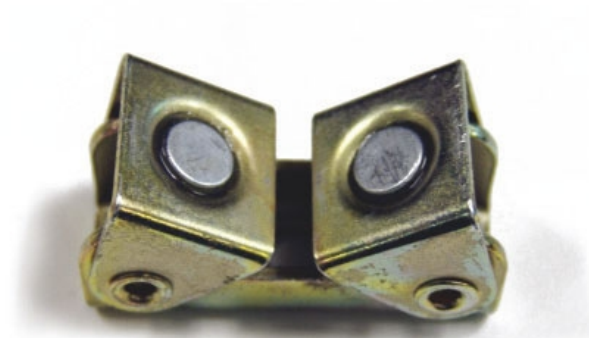

Magnetický V- nadstavec

Objednací číslo:
1790006

7 € bez DPH
8 Kč s DPH

V-nástavec pro ocelové svěrky.

 **Schweisskraft**

Bow prospěšnosti

Předprodejní kontrola

Každý stroj prochází kompletní kontrolou, při které je uveden do chodu, správně seřízen a proměřen.