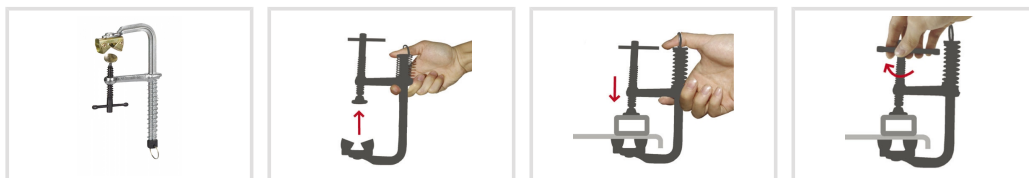

# Magnetická zvierka MSZ 140

**Schweisskraft**

Objednací číslo:  
1790021

**26 € bez DPH**  
31 Kč s DPH

Magnetické svěrky s rychloupínací  
pružinou a magnetickým V-  
nástavcem.

- Pro ocelové obrobky
- **Díky pružině lze svěrku nasadit jednou rukou**
- Po umístění drží svěrka na obrobku díky magnetu
- Z tepelně zpracované a poniklované oceli pro dlouhou životnost
- Součástí dodávky je jeden V-nástavec
- Lze rozšířit o další V-nástavce nebo klíny

**Záruka 2 roky**  
Neděláme rozdíly - platí pro fyzické i právnické osoby.

**Předváděcí centrum Olomouc**  
Více než 150 vystavených strojů a zařízení na jednom místě.

Technická data	
Max. zverná síla	230 kg
Zverná šířka	140 mm
Prierez	16 x 8 mm
Vyloženie	89 mm
Priemer závitů	M8
Hmotnosť	0,5 kg