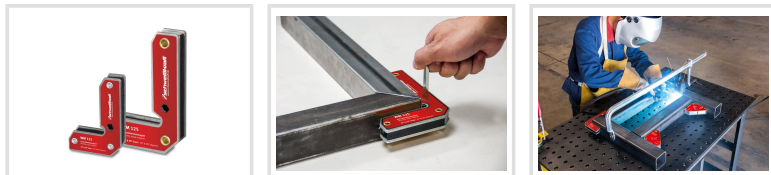

Uhlové magnety 125 (2 ks)

Objednací číslo:
1790042

20 € bez DPH
25 Kč s DPH

Zajišťují vnitřní úhel 90° a vnější 270°, tím usnadňují sváření vnitřních stran.

- Inbusový šroub pro spojení dvou magnetů

Rozsah dodávky

- 1 × magnet se silou 9 kg
- 1 × magnet se silou 15 kg

Bow prospěšnosti

Předprodejní kontrola

Každý stroj prochází kompletní kontrolou, při které je uveden do chodu, správně seřízen a proměřen.

Autorizovaný servis strojů