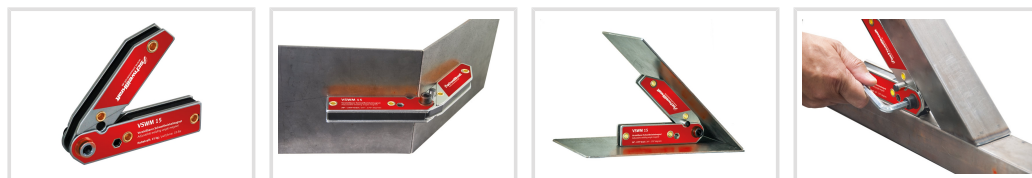

Polohovatelný zvárací úhlový magnet VSWM 15

Objednací číslo:
1790051

27 € bez DPH
32 Kč s DPH

Úhlový magnet s plynulým
nastavením úhlu v rozsahu 30° až
275°.

schweisskraft

- Vysoká magnetická přídržná síla pro profesionální použití
- Požadovaný úhel lze pohodlně nastavit v rozsahu 30° až 275° a snadno zajistit pomocí inbusového šroubu

Záruka 2 roky

Neděláme rozdíly - platí pro fyzické i právnické osoby.

Předváděcí centrum

Olomouc

Více než 150 vystavených strojů a zařízení na jednom místě.

Technická data	
Magnetická přídržná síla	15 kg
Rozměry (š × v × h)	156 × 156 × 20 mm
Hmotnost	0,9 kg