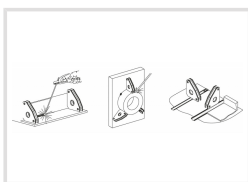

# Permanentny zvárací uhlový magnet MSWM 10

Objednací číslo:  
1790060

**14 € bez DPH**  
17 Kč s DPH

Úhlový magnet pro úhly 30°, 45°,  
60° a 90°.

**schweisskraft**

- Vhodné především pro menší obrobky
- Součástí dodávky jsou dva mini svařovací magnety