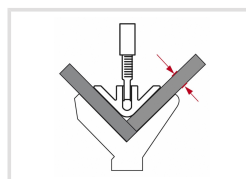

Uhlová zvierka WGZ 76

Objednací číslo:
1790080

35 € bez DPH
43 Kč s DPH

Pomocník při práci s pravoúhlými
obrobky.

Bow prospěšnosti

Předprodejní kontrola
Každý stroj prochází kompletní kontrolou, při které je uveden do chodu, správně seřízen a proměřen.

| Technická data | |
|------------------|--------|
| Max. zverná síla | 75 kg |
| Zverná šířka | 32 mm |
| Vyloženie | 76 mm |
| Dĺžka | 216 m |
| Hmotnosť | 0,6 kg |