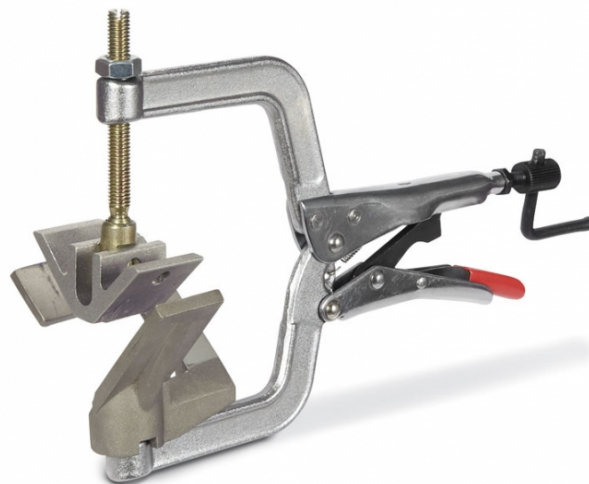

Uhlová zvierka WGZ 76

Objednací číslo:
1790080

35 € bez DPH
43 Kč s DPH

Pomocník při práci s pravoúhlými
obrobky.

Bow prospěšnosti

Předprodejní kontrola
Každý stroj prochází kompletní kontrolou, při které je uveden do chodu, správně seřízen a proměřen.

| Technická data | |
|------------------|--------|
| Max. zverná síla | 75 kg |
| Zverná šířka | 32 mm |
| Vyloženie | 76 mm |
| Dĺžka | 216 m |
| Hmotnosť | 0,6 kg |