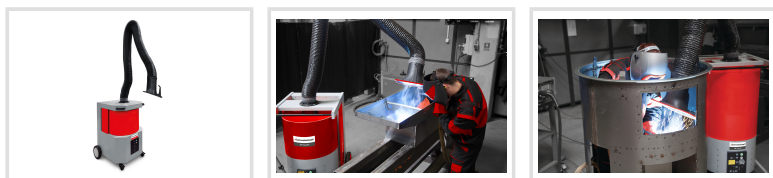

Filtrační zařízení SRF SmartFil

schweisskraft

Objednací číslo:
1800031

3 360 € bez DPH
4 065 Kč s DPH

Kompaktné a robustné filtrovacie zariadenie s odsávacím ramenom pre stredné množstvo dymu a prachu. Na pravidelné použitie.

- Pro časté použití s malým až středním množstvím kouře a prachu
- Snadnější manipulace díky tvaru odsávacího hrdla
- Dvířka pro snadnou výměnu filtru
- Kontrola směru otáčení pro bezpečný provoz
- Bezpečný provoz díky kontrole filtru
- Odsávací hrdlo je otočné o 360°
- Automatický start/stop (volitelné příslušenství)
- Odsávací rameno o délce až 4 m (volitelné příslušenství)

Záruka 2 roky
Neděláme rozdíly - platí pro fyzické i právnické osoby.

Předváděcí centrum Olomouc
Více než 150 vystavených strojů a zařízení na jednom místě.

Technická data	
Stupne nastavenia	2
Sací výkon (čistý vzduch)	1100 m ³ /h
Typ filtra	jednorázový
Stupeň odlučiteľnosti	> 99,5 %
Materiál filtra	Polyesterové vlákno
Trieda odlučiteľnosti	E12
Dodatočné filtre	Předfiltr (hliníková pletenina)
Dĺžka odsávacieho ramena	3 m
Priemer odsávacieho nátrubku	150 mm
Príkonnosť	1,5 kW
Elektrické pripojenie	400 V
Rozmery (š × v × h)	795 × 1169 × 836 mm
Hmotnosť	131 kg
Hladina akustického tlaku LpA	70 dB(A)