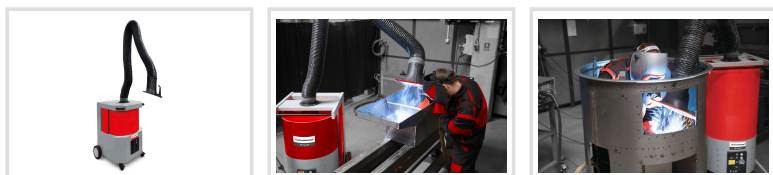

Filtrační zařízení SRF SmartFil

schweisskraft

Objednací číslo:
1800031

3 360 € bez DPH
4 065 Kč s DPH

Kompaktné a robustné filtrovacie zariadenie s odsávacím ramenom pre stredné množstvo dymu a prachu. Na pravidelné použitie.

- Pro časté použití s malým až středním množstvím kouře a prachu
- Snadnější manipulace díky tvaru odsávacího hrdla
- Dvířka pro snadnou výměnu filtru
- Kontrola směru otáčení pro bezpečný provoz
- Bezpečný provoz díky kontrole filtru
- Odsávací hrdlo je otočné o 360°
- Automatický start/stop (volitelné příslušenství)
- Odsávací rameno o délce až 4 m (volitelné příslušenství)

Záruka 2 roky
Neděláme rozdíly - platí pro fyzické i právnické osoby.

Předváděcí centrum Olomouc
Více než 150 vystavených strojů a zařízení na jednom místě.

Technická data	
Stupne nastavenia	2
Sací výkon (čistý vzduch)	1100 m ³ /h
Typ filtra	jednorázový
Stupeň odlučiteľnosti	> 99,5 %
Materiál filtra	Polyesterové vlákno
Trieda odlučiteľnosti	E12
Dodatočné filtre	Předfiltr (hliníková pletenina)
Dĺžka odsávacieho ramena	3 m
Priemer odsávacieho nátrubku	150 mm
Príkonnosť	1,5 kW
Elektrické pripojenie	400 V
Rozmery (š × v × h)	795 × 1169 × 836 mm
Hmotnosť	131 kg
Hladina akustického tlaku LpA	70 dB(A)