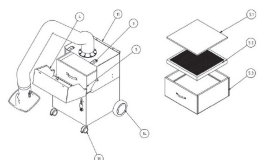

Doporučené příslušenství

Schweisskraft

Hlavní filter pre SRF Maxi C

Objednací číslo 1810035
Cena bez DPH 1 000 Kč
Cena s DPH 1 210 Kč