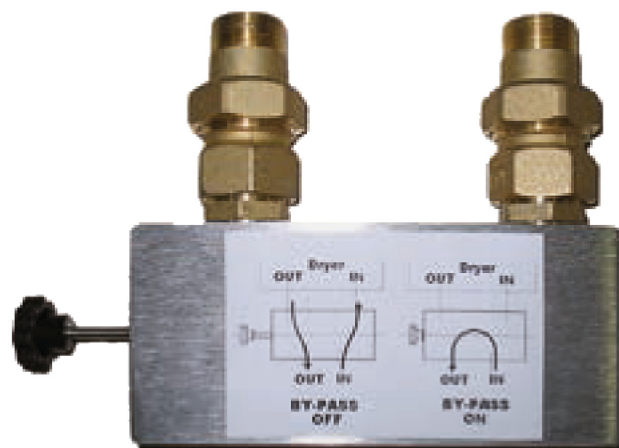

Objednací číslo:
2041700

124 € bez DPH
150 Kč s DPH

Bow prospěšnosti

Předprodejní kontrola

Každý stroj prochází kompletní kontrolou, při které je uveden do chodu, správně seřízen a proměřen.

Autorizovaný servis strojů