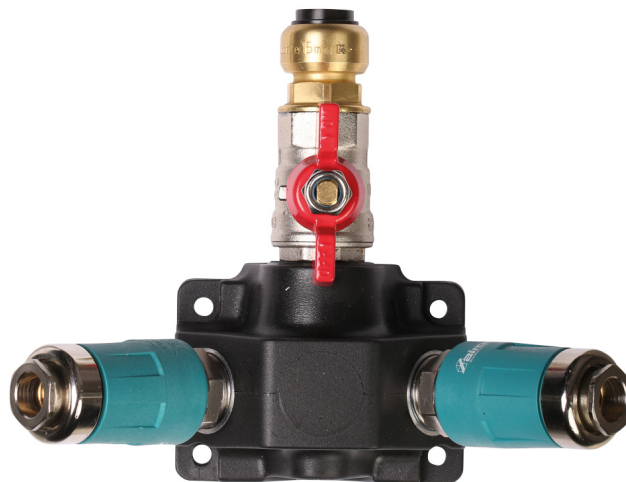

Rozdělovací krabice se 2 bezp. rychlospojkami a kulovým ventilem Ø 18 mm

Objednací číslo:
2158151

80 € bez DPH
96 Kč s DPH

Rozdělovací krabice na rozvod
stlačeného vzduchu. Jednoduchá
montáž na stenu nebo strop.