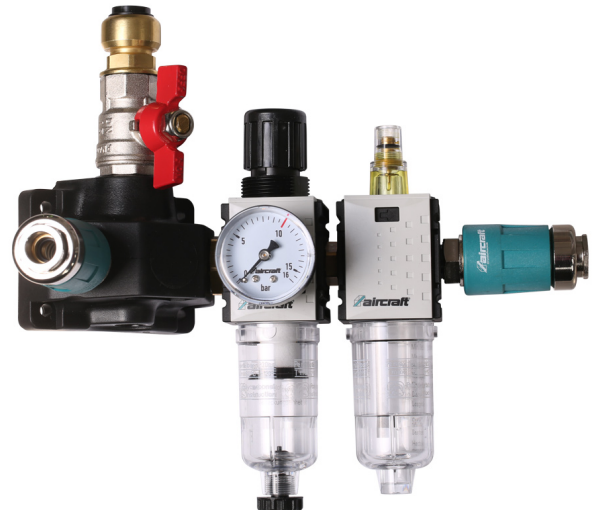

Objednací číslo:
2158211

140 € bez DPH
169 Kč s DPH

Rozdělovací krabice na rozvod
stlačeného vzduchu. Jednoduchá
montáž na stenu alebo strop.

Bow prospěšnosti

Předprodejní kontrola

Každý stroj prochází kompletní kontrolou, při které je uveden do chodu, správně seřízen a proměřen.