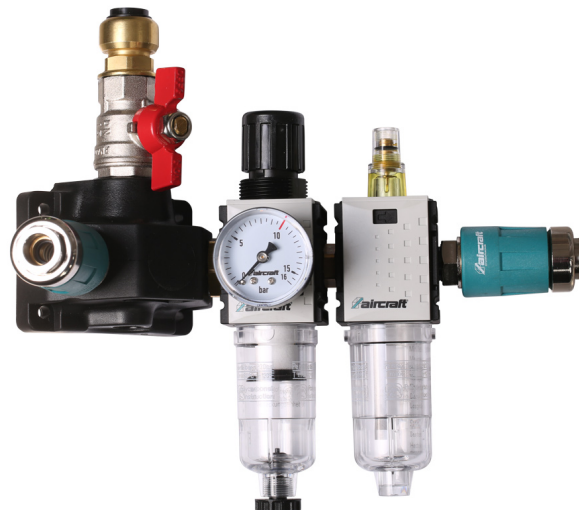

Objednací číslo:  
2158212

**152 € bez DPH**  
183 Kč s DPH

Rozdělovací krabice na rozvod  
stlačeného vzduchu. Jednoduchá  
montáž na stenu alebo strop.