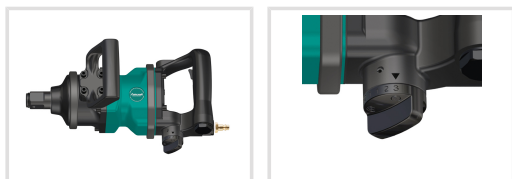

Objednací číslo:
2401490

564 € bez DPH
682 Kč s DPH

Robustní profi utahovák s dvojitým kladivovým přiklepem.

- Vhodné zejména pro nákladní automobily, dopravce, automobilové dílny, autobusové dopravce
- S přípojovacím závitem pro stlačený vzduch 1/2"