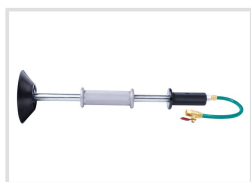

# Pneumatické vyťahovacie kladivo DBH

Objednací číslo:  
2402700

**200 € bez DPH**  
242 Kč s DPH

Výkonné nářadí pro karosářské  
vyťahovací práce.

- Dodáváno včetně 3 vyměnitelných přísavek o průměrech 60, 120 a 150 mm