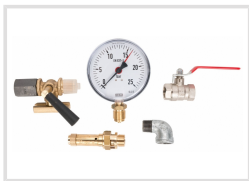

# Sada armatur pre nádoby do 1000 l, 1", 16 bar

Objednací číslo:  
2500617

**152 € bez DPH**  
183 Kč s DPH

Kompletní sada armatur pro tlakové nádoby.

## Rozsah dodávky

- Pojistný ventil
- Manometr
- Kontrolní trojcestný kohout s přírubou
- Vypouštěcí kohout