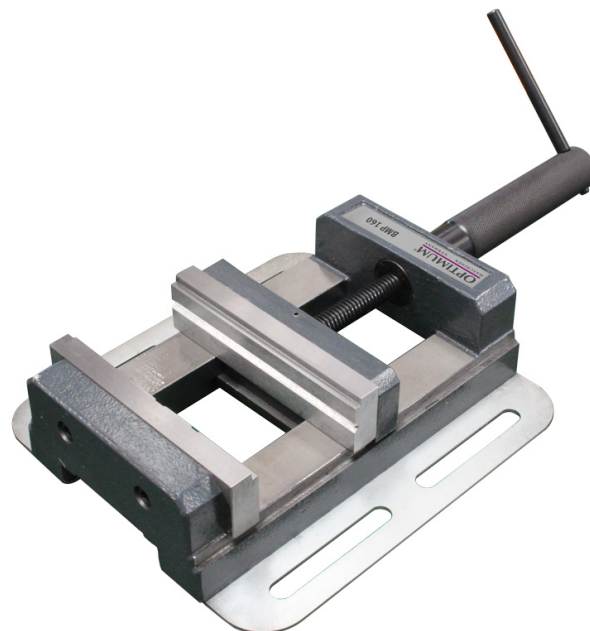

Strojní svěrák BMP 160

OPTIMUM[®]
MASCHINEN - GERMANY

Objednací číslo:
3052616

116 € bez DPH
140 Kč s DPH

- Presné vedenie čelustí a bezproblémový chod
- Vreteno s valcovaným trapézovým závitom
- Pretiahnuté montážne otvory pre väčšiu variabilitu upevnenie na pracovnom stole

Záruka 2 roky

Neděláme rozdíly - platí pro fyzické i právnické osoby.

Předváděcí centrum Olomouc

Více než 150 vystavených strojů a zařízení na jednom místě.

Technická data	
Šírka čelustí	160 mm
Výška čelustí	40 mm
Upínacia dĺžka	145 mm
Celková dĺžka	420 mm
Celková výška	77 mm
Celková šírka	250 mm
Hmotnosť	13 kg