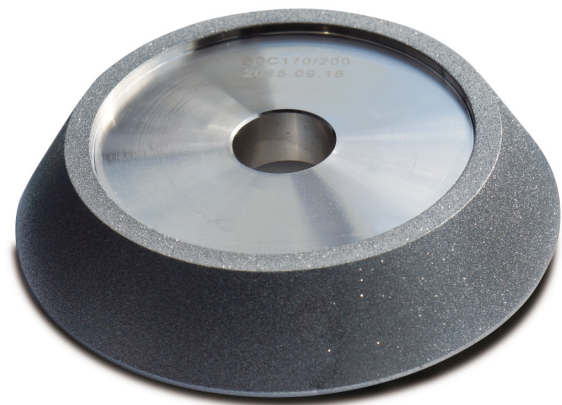

Objednací číslo:
3100132

OPTIMUM®
MASCHINEN - GERMANY

Produkt již není v nabídce

Bow prospěšnosti

Předprodejní kontrola

Každý stroj prochází kompletní kontrolou, při které je uveden do chodu, správně seřízen a proměřen.

Autorizovaný servis strojů

Poskytujeme záruční i pozáruční servis.

Záruka 2 roky

Neděláme rozdíly - platí pro fyzické i právnické osoby.

Předváděcí centrum Olomouc

Více než 150 vystavených strojů a zařízení na jednom místě.