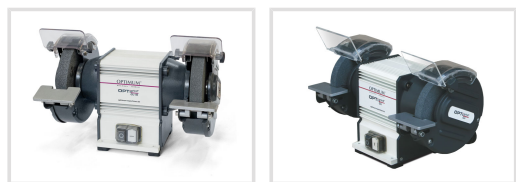

# OPTIgrind GU 18

**OPTIMUM**<sup>®</sup>  
MASCHINEN - GERMANY

Objednací číslo:  
3101510

Původní cena 176 € bez DPH  
Ušetříte 48 €

**128 € bez DPH**  
154 Kč s DPH

Kvalitní výrobek pro řemesla  
a průmysl.

- Bezúdržbový motor
- Kryt je tlakový hliníkový odlitek
- Stabilní přestavitelná opěra obrobku
- Gumové podložky pro tlumení vibrací
- Dva univerzální korundové kotouče K36P / K80N
- Vyvážený rotor s kvalitními kuličkovými ložisky zajišťuje dlouhou trvanlivost a tichý chod
- Stabilní, přestavitelná opěrka obrobku, ochranné štítky z nerozbitného materiálu

**Záruka 2 roky**  
Neděláme rozdíly - platí pro fyzické i právnické osoby.

**Předváděcí centrum Olomouc**  
Více než 150 vystavených strojů a zařízení na jednom místě.

Technická data	
Priemer brúsneho kotúča	175 x 25 mm
Priemer upnutia brúsneho kotúča	32 mm
Obvodová rýchlosť brúsneho kotúča	26 m/s
Zrornosť brúsneho kotúča	K36N / K80P
Otáčky	2850 ot/min
Príkion	450 W
Elektrické pripojenie	230 V
Rozmery (š × v × h)	389 × 279 × 233 mm
Hmotnosť	12,3 kg