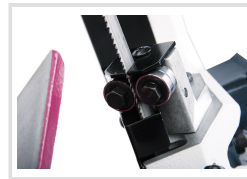

OPTIsaw SP 13 V

OPTIMUM[®]
MASCHINEN - GERMANY

Objednací číslo:
3300075

636 € bez DPH
769 Kč s DPH

Presná pásová píla na kov s uhlovaním. Ideálne na použitie na stavbách a pri montážach.

- Ideálne na rezanie železa, ocele, hliníka, medi, PVC a teflónu
- **Plynulá regulácia rýchlosti v rozmedzí 30 – 80 m/min**
- Garantovaná presnosť rezu max. 0,3 mm/100 mm dĺžky rezu
- Rameno píly je otočné v rozsahu 0° - 60°
- Masívne nastaviteľné rameno z tlakového hliníkového odliatku s prepravnou poistkou
- **Stejnosemerný motor s nízkymi otáčkami a uhlíkovou kefou zaisťuje až 10x dlhšiu životnosť stroja**
- Stabilná základová doska s protišmykovými nôžkami
- Vrátane dorazu materiálu a bi-metalového pílového pásu

Rozsah dodávky

- **Pilový pás Bi-metal 6/10 z/''**

Bow prospěšnosti

Předprodejní kontrola
Každý stroj prochází kompletní kontrolou, při které je uveden do chodu, správně seřízen a proměřen.

Autorizovaný servis strojů
Poskytujeme záruční i pozáruční servis.

Záruka 2 roky
Neděláme rozdíly - platí pro fyzické i právnické osoby.

Předváděcí centrum Olomouc
Více než 150 vystavených strojů a zařízení na jednom místě.

Technická data	
Rezná oblast 0°	125 mm
Rezná oblast 0°	125 × 125 mm
Rezná oblast 0°	125 mm
Rezná oblast +45°	85 mm
Rezná oblast +45°	85 × 85 mm
Rezná oblast +45°	85 mm
Rezná oblast +60°	45 mm
Řezná oblast +60°	45 × 50 mm
Rezná oblast +60°	45 mm
Rozměry pílového pásu	1440 × 13 × 0,65 mm
Rezná rychlost	30 m/min - 80 m/min
Plynulá změna otáček	Ano
Rozměry základne	720 × 320 mm
Príkon	1000 W
Elektrické pripojenie	230 V
Rozměry (š × v × h)	300 × 420 × 720 mm
Hmotnosť	19 kg