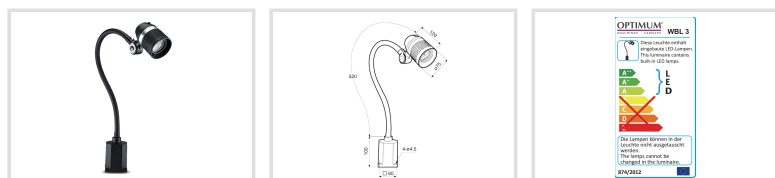

# LED pracovní lampa WBL 3

Objednací číslo:  
3351062

**120 € bez DPH**  
145 Kč s DPH

Pracovní lampa s vysokou  
polohovou stabilitou

**OPTIMUM**<sup>®</sup>  
MASCHINEN - GERMANY

- Dlouhá životnost LED světla, šetří energii
- Vysoká polohová stabilita
- Magnetická základna
- Ohebné rameno 520 mm
- Hlava s otočným kloubem
- Intenzita osvětlení 390 Lux
- Teplota osvětlení 5600 – 6000 K
- Krytí IP20
- Výkon 3 × 1 W / 230 V