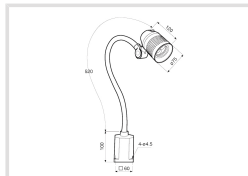

LED pracovní lampa WBL 3

Objednací číslo:
3351062

Původní cena 120 € bez DPH
Ušetříte 24 €

96 € bez DPH
116 Kč s DPH

Pracovní lampa s vysokou
polohovou stabilitou

OPTIMUM[®]
MASCHINEN - GERMANY

- Dlouhá životnost LED světla, šetří energii
- Vysoká polohová stabilita
- Magnetická základna
- Ohebné rameno 520 mm
- Hlava s otočným kloubem
- Intenzita osvětlení 390 Lux
- Teplota osvětlení 5600 – 6000 K
- Krytí IP20
- Výkon 3 × 1 W / 230 V