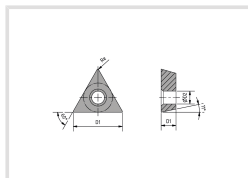

Objednací číslo:
3352142

116 € bez DPH
140 Kč s DPH

OPTIMUM[®]
MASCHINEN - GERMANY

Bow prospěšnosti

Předprodejní kontrola

Každý stroj prochází kompletní kontrolou, při které je uveden do chodu, správně seřízen a proměřen.