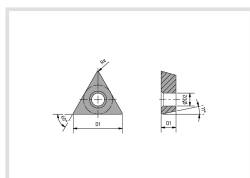

Objednací číslo:
3352142

116 € bez DPH
140 Kč s DPH

OPTIMUM[®]
MASCHINEN - GERMANY

Bow prospěšnosti

Předprodejní kontrola

Každý stroj prochází kompletní kontrolou, při které je uveden do chodu, správně seřízen a proměřen.