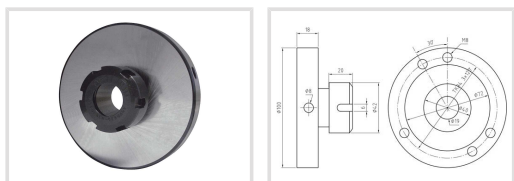

# Upínací puzdro ER 25 (pre TU 2004V)

Objednací číslo:  
3440305

**74 € bez DPH**  
89 Kč s DPH

S uchycením krátkým kuželem.

**OPTIMUM**<sup>®</sup>  
MASCHINEN - GERMANY