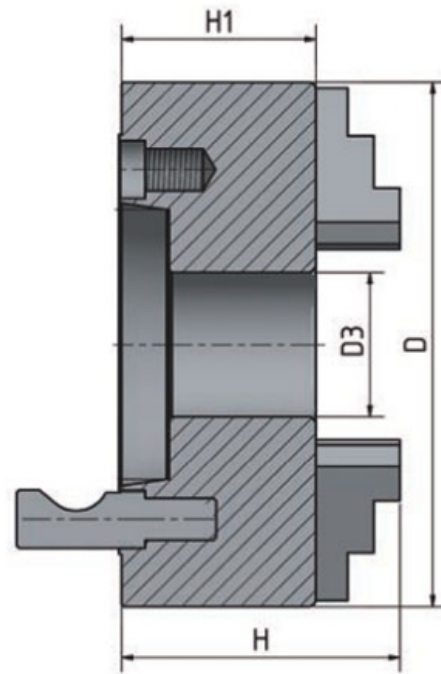

# 3-čelustové sklůčovadlo s centrickým upínáním Ø 250 mm Camlock 6

**OPTIMUM**<sup>®</sup>  
MASCHINEN - GERMANY

Objednací číslo:  
3442765

**392 € bez DPH**  
474 Kč s DPH

- Vyrobené z litiny
- Upínání ke stroji pomocí Camlock
- S utahovacím klíčem
- Vysoká přesnost - házivost < 0,05 mm