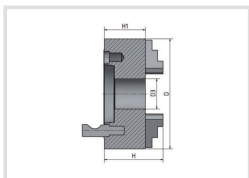

# 3-čelustové sklůčovadlo s centrickým upínáním Ø 250 mm Camlock 6

**OPTIMUM**<sup>®</sup>  
MASCHINEN - GERMANY

Objednací číslo:  
3442765

**392 € bez DPH**  
474 Kč s DPH

- Vyrobené z litiny
- Upínání ke stroji pomocí Camlock
- S utahovacím klíčem
- Vysoká přesnost - házivost < 0,05 mm