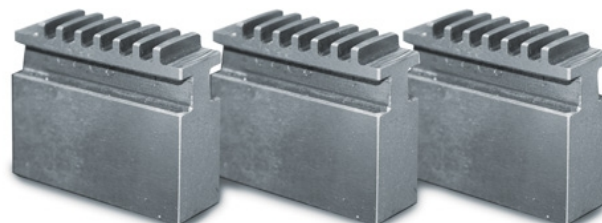

Mäkké čeluste pre 3-čelustové skľučovadlo Ø 125 mm

Objednací číslo:
3442906

75 € bez DPH
90 Kč s DPH

OPTIMUM[®]
MASCHINEN - GERMANY

Bow prospěšnosti

Předprodejní kontrola

Každý stroj prochází kompletní kontrolou, při které je uveden do chodu, správně seřízen a proměřen.