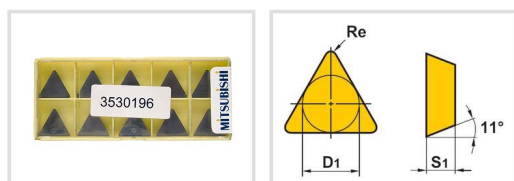

Rezné doštičky MITSUBISHI (10 ks)

Objednací číslo:
3530196

128 € bez DPH
154 Kč s DPH

Břítové karbidové destičky
MITSUBISHI, balení 10 ks.

Rozsah dodávky

- 10 ks

Bow prospěšnosti

Předprodejní kontrola
Každý stroj prochází kompletní kontrolou, při které je uveden do chodu, správně seřízen a proměřen.