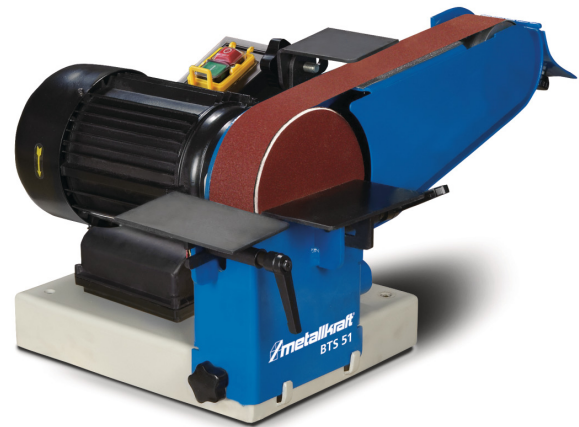

Objednací číslo:
3700051

440 € bez DPH
532 Kč s DPH

Kombinovaná pásová a kotúčová
brúska BTS 51 s naklápacím
brúsnym ramenom

- Pás je určený na jemné dokončovacie brúsenie a kotúč na hrubšie brúsenie.
- Široké možnosti použitia na obrábanie kovu
- Jemné nastavenie pre paralelný beh brúsneho pásu
- Dva brúsne stoly, nastaviteľné pomocou pákovej svorky
- Rýchla výmena brúsneho pásu a kotúča
- Možnosť pevného uchytenia brúsky k pracovnému stolu pre stabilnú prácu
- Hlavný vypínač v krytí IP 54 s podpäťovým spúšťačom a istením motora
- Možnosť pripojenia odsávania

Rozsah dodávky

- Brusný pás 1000 × 50 mm, zrnitosť K80
- Brusný kotouč Ø 150 mm, zrnitosť K80, suchý zip
- Podklad pro suchý zip Ø 150 mm

Bow prospěšnosti

Předprodejní kontrola

Každý stroj prochází kompletní kontrolou, při které je uveden do chodu, správně seřízen a proměřen.

Technická data	
Rozměry brúsneho pásu	1000 × 50 mm
Rozměry brúsnej opierky	160 × 60 mm
Priemer brúsneho kotúča	150 mm
Rýchlosť brúsneho pásu	22 m/s
Priemer kontaktného kolesa	75 mm
Priemer odsávacieho nátrubku	38 mm
Príkonnosť	750 W
Elektrické pripojenie	230 V
Rozměry (š × v × h)	230 × 620 × 375 mm
Hmotnosť	20 kg