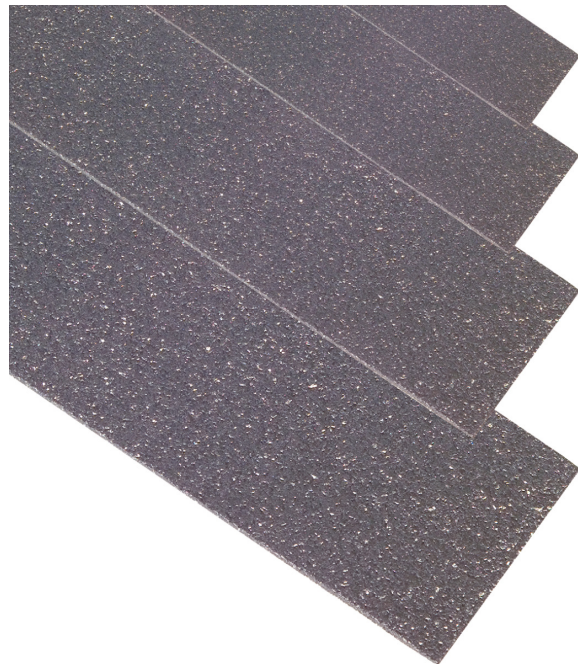

Grafitová podložka 250 x 62 mm

Objednací číslo:
3721001

Produkt již není v nabídce

metalkraft®

Bow prospěšnosti

Předprodejní kontrola

Každý stroj prochází kompletní kontrolou, při které je uveden do chodu, správně seřízen a proměřen.