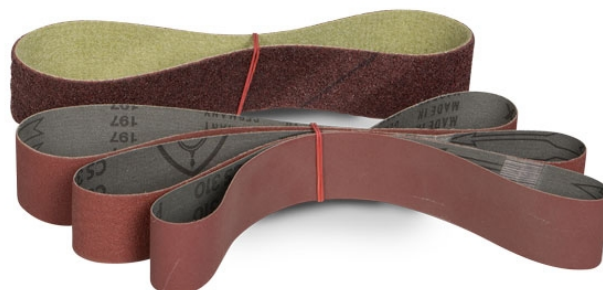

# Brúsny pás 760 x 40, K80, rúno

Objednací číslo:  
3726865

**12 € bez DPH**  
14 Kč s DPH

Brusný pás určený pro brusku na  
trubky RSM 760.

## Bow prospěšnosti