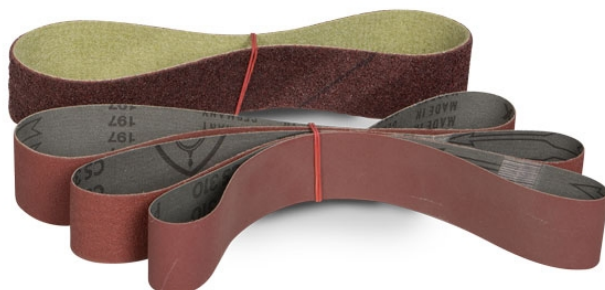

# Brúsny pás 760 x 40, K40, zirkonkorund

Objednací číslo:  
3726880

**2 € bez DPH**  
2 Kč s DPH

Brusný pás určený pro brusku na  
trubky RSM 760.

## Bow prospěšnosti