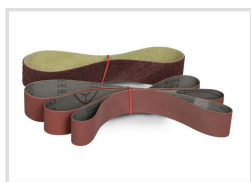

Brúsny pás 760 x 40, K60, zirkonkorund

Objednací číslo:
3726881

2 € bez DPH
2 Kč s DPH

Brusný pás určený pro brusku na
trubky RSM 760.

Bow prospěšnosti

Předprodejní kontrola

Každý stroj prochází kompletní kontrolou, při které je uveden do chodu, správně seřízen a proměřen.