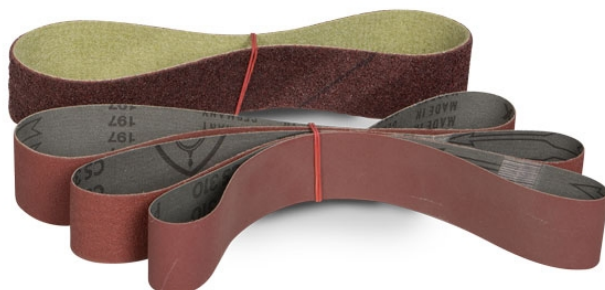

Brúsny pás 760 x 40, K60, zirkonkorund

Objednací číslo:
3726881

2 € bez DPH
2 Kč s DPH

Brusný pás určený pro brusku na
trubky RSM 760.

Bow prospěšnosti

Předprodejní kontrola

Každý stroj prochází kompletní kontrolou, při které je uveden do chodu, správně seřízen a proměřen.