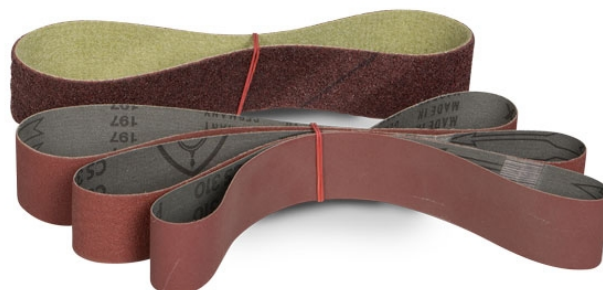

# Brúsny pás 760 x 40, K80, zirkonkorund

Objednací číslo:  
3726882

**2 € bez DPH**  
2 Kč s DPH

Brusný pás určený pro brusku na  
trubky RSM 760.

## Bow prospěšnosti