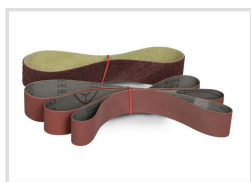

Brúsny pás 760 x 40, K120, zirkonkorund

Objednací číslo:
3726883

1 € bez DPH
2 Kč s DPH

Brusný pás určený pro brusku na
trubky RSM 760.

metalkraft

Bow prospěšnosti

Předprodejní kontrola

Každý stroj prochází kompletní kontrolou, při které je uveden do chodu, správně seřízen a proměřen.