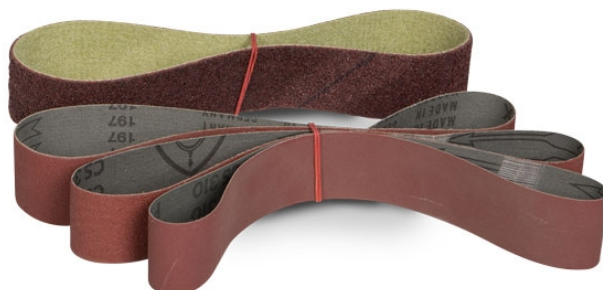

Brúsny pás 760 x 40, K120, zirkonkorund

Objednací číslo:
3726883

1 € bez DPH
2 Kč s DPH

Brusný pás určený pro brusku na
trubky RSM 760.

metalkraft

Bow prospěšnosti

Předprodejní kontrola

Každý stroj prochází kompletní kontrolou, při které je uveden do chodu, správně seřízen a proměřen.