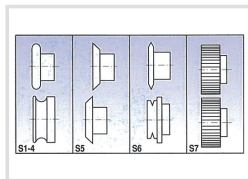

SBM 110-08

Objednací číslo:
3814001

744 € bez DPH
900 Kč s DPH

 **metalkraft**

- Masivní litinová konstrukce
- Lehce přenosná
- Hřídele z kvalitní oceli
- Posuvný spodní válec

Rozsah dodávky

- Rolny S1-4 (čtyři velikosti pro \varnothing 3, 6, 8 a 10 mm)
- Rolny S5
- Rolny S6
- Rolny S7

Záruka 2 roky
Neděláme rozdíly - platí pro fyzické i právnické osoby.

Předváděcí centrum Olomouc
Více než 150 vystavených strojů a zařízení na jednom místě.

Technická data	
Délka hriadeľov	110 mm
Vyloženie hriadeľov	80 mm
Priemer kladiek	52 mm
Max. hrúbka plechu (400 N/mm ²)	0,80 mm
Rozmery (š × v × h)	380 × 380 × 180 mm
Hmotnosť	30 kg