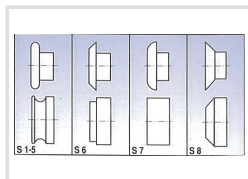

SBM 140-12

metalkraft

Objednací číslo:
3814002

852 € bez DPH
1 030 Kč s DPH

- Masivní litinová konstrukce
- Lehce přenosná
- Hřídele z kvalitní oceli
- Posuvný spodní válec

Rozsah dodávky

- Rolny S1-5 (pět velikostí pro \varnothing 4, 6, 7, 9 a 10 mm)
- Rolny S6
- Rolny S7
- Rolny S8

Záruka 2 roky
Neděláme rozdíly - platí pro fyzické i právnické osoby.

Předváděcí centrum Olomouc
Více než 150 vystavených strojů a zařízení na jednom místě.

Technická data	
Délka hriadel'ov	140 mm
Vyloženie hriadel'ov	100 mm
Priemer kladiek	62 mm
Max. hrúbka plechu (400 N/mm ²)	1,2 mm
Rozmery (š × v × h)	560 × 500 × 220 mm
Hmotnosť	50 kg