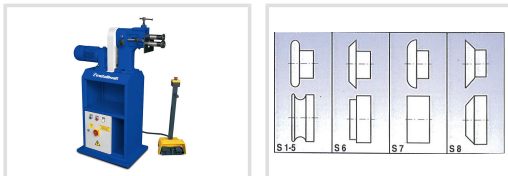

SBM 140-12 E

Objednací číslo:
3814003

2 800 € bez DPH
3 388 Kč s DPH

- Masivní litinová konstrukce
- Snadno přemístitelná
- Nožní ovládání
- Posuvný spodní válec
- Hřídele z kvalitní oceli
- Sada 8 roln součástí dodávky
- S robustním podstavcem
- Silný motor 400 V s automatickou brzdou

Rozsah dodávky

- Rolny S1-5 (pět velikostí pro Ø 4, 6, 7, 9 a 10 mm)
- Rolny S6
- Rolny S7
- Rolny S8

Bow prospěšnosti

Předprodejní kontrola

Každý stroj prochází kompletní kontrolou, při které je uveden do chodu, správně seřízen a proměřen.

Technická data	
Délka hriadeľov	140 mm
Vyloženie hriadeľov	100 mm
Priemer kladiek	62 mm
Max. hrúbka plechu (400 N/mm ²)	1,2 mm
Otáčky	32 ot/min
Príkonn	750 W
Elektrické pripojenie	400 V
Rozmery (š × v × h)	900 × 1350 × 450 mm
Hmotnosť	110 kg