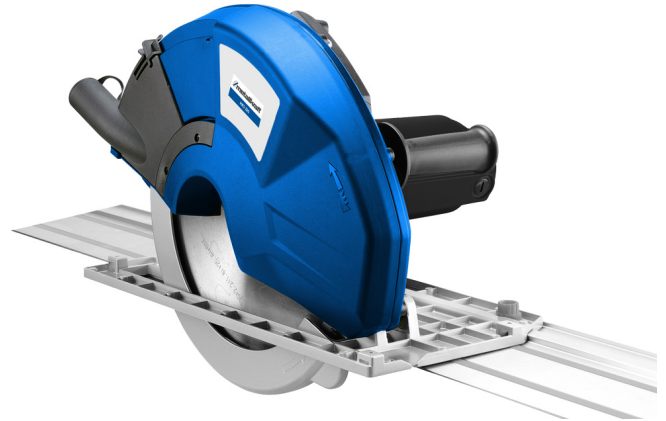

Ruční kotoučová pila na kov HKS 320

Objednací číslo:
3840321

756 € bez DPH
914 Kč s DPH

K řezání konstrukční i ušlechtilé oceli, barevných kovů i dřeva. Pro každou dílnu i staveniště.

- K řezání ocelových profilů, vlnitých nebo trapézových plechů, spojovacího materiálu, hliníku, nerez, dřeva atd
- Díky vysokým otáčkám je řez jen minimálně otřepený a okrajově deformovaný
- Třísky odvádějí vznikající teplo, takže dochází jen k nízkému ohřevu řezu
- Výkonný motor s řízeným rozběhem a ochranou proti přetížením
- Díky vnitřnímu uspořádání krytu kotouče je při řezu minimalizovaný vznik jisker
- Vzhledem k mobilitě a účinnosti jsou náklady na řezání optimální
- Ideální pro přípravu svařovacího švu
- Operativní nastavení hloubky řezu pro ideální pronikání kotouče materiálem
- Stabilní a robustní konstrukce
- Držadlo je možné umístit na dvě různé pozice pro lepší držení při řezání pod úhlem

Rozsah dodávky

- **Pilový kotouč není součástí dodávky**

Bow prospěšnosti

Předprodejní kontrola

Každý stroj prochází kompletní kontrolou, při které je uveden do chodu, správně seřízen a proměřen.

Autorizovaný servis strojů

Poskytujeme záruční i pozáruční servis.

Záruka 2 roky

Neděláme rozdíly - platí pro fyzické i právnické osoby.

Předváděcí centrum Olomouc

Více než 150 vystavených strojů a zařízení na jednom místě.

Technická data	
Rezný výkon ocel'	6 mm
Priemer pílového kotúča	320 mm
Max. hĺbka rezu	128 mm
Priemer upnutia pílového kotúča	25,4 mm
Šírka rezu	2 mm
Otáčky	1700 ot/min
Príkion	1800 W
Elektrické pripojenie	230 V
Rozmery (š × v × h)	500 × 342 × 355 mm
Hmotnosť	8,4 kg