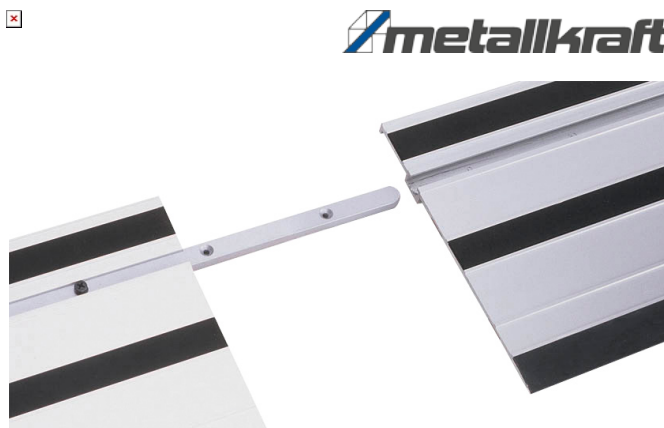

Spojovací kus pro HKS 320

Objednací číslo:
3850031

12 € bez DPH
14 Kč s DPH

metalkraft®

Bow prospěšnosti

Předprodejní kontrola
Každý stroj prochází kompletní kontrolou, při které je uveden do chodu, správně seřízen a proměřen.