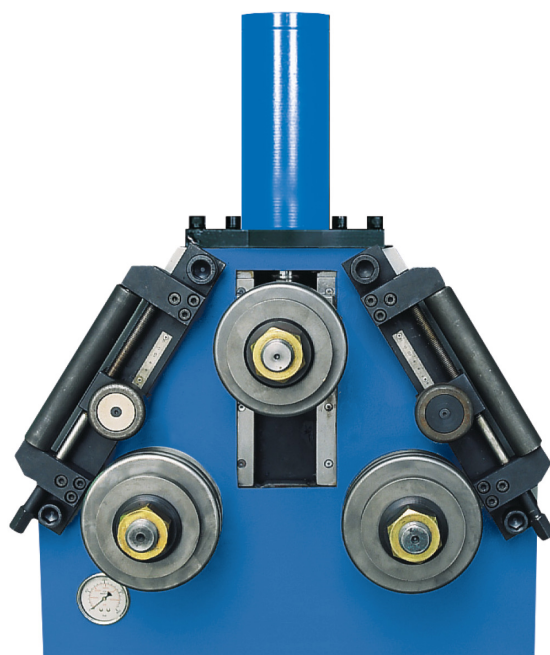

Bočné smerové valce pre L profily pre PRM 31 F

Objednací číslo:
3880076

1 056 € bez DPH
1 277 Kč s DPH

metalkraft®

Bow prospěšnosti

Předprodejní kontrola

Každý stroj prochází kompletní kontrolou, při které je uveden do chodu, správně seřízen a proměřen.