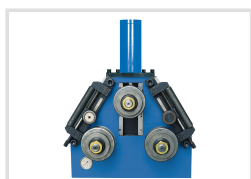

Bočné smerové valce pre L profily pre PRM 31 F

Objednací číslo:
3880076

1 056 € bez DPH
1 277 Kč s DPH

metalkraft®

Bow prospěšnosti

Předprodejní kontrola

Každý stroj prochází kompletní kontrolou, při které je uveden do chodu, správně seřízen a proměřen.