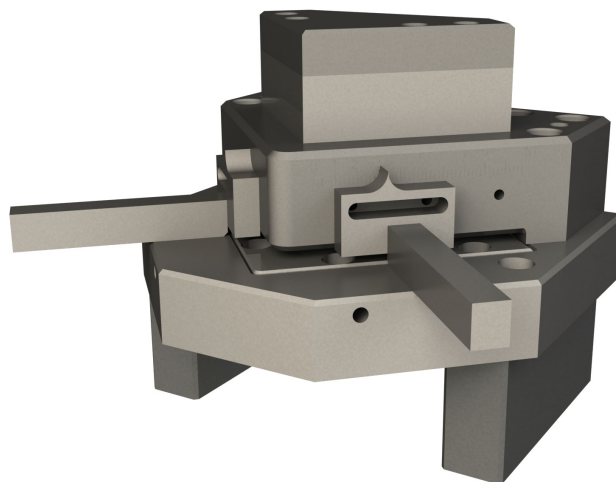

Děrovací nástroj pro vrubování

Objednací číslo:
3889111

1 256 € bez DPH
1 519 Kč s DPH

metalkraft®

Bow prospěšnosti

Předprodejní kontrola

Každý stroj prochází kompletní kontrolou, při které je uveden do chodu, správně seřízen a proměřen.