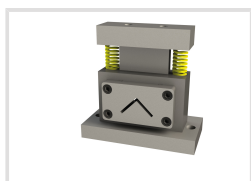

Děrovací nástroj pro stříhání L- profilů

Objednací číslo:
3889112

1 096 € bez DPH
1 326 Kč s DPH

metalkraft®

Bow prospěšnosti

Předprodejní kontrola

Každý stroj prochází kompletní kontrolou, při které je uveden do chodu, správně seřízen a proměřen.