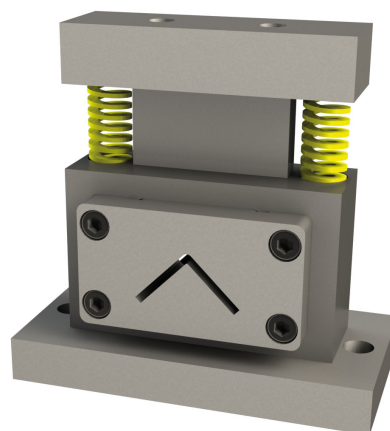

Děrovací nástroj pro stříhání L- profilů

Objednací číslo:
3889112

1 096 € bez DPH
1 326 Kč s DPH

metalkraft®

Bow prospěšnosti

Předprodejní kontrola

Každý stroj prochází kompletní kontrolou, při které je uveden do chodu, správně seřízen a proměřen.