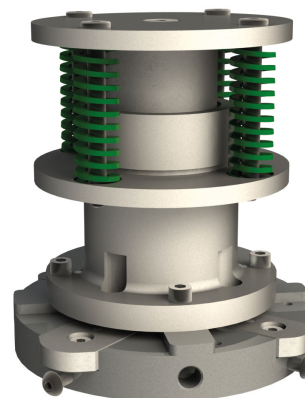

# Děrovací nástroj pro zoblování rohů plechu

Objednací číslo:  
3889113

**1 320 € bez DPH**  
1 597 Kč s DPH

metalkraft®